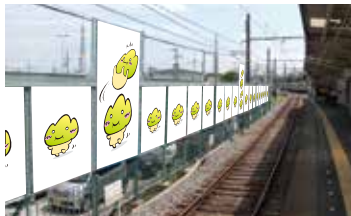

看板

・掲出駅、サイズ、料金等につきましては取扱代理店までお問合せください

【電照看板】

〔山陽明石駅〕

〔山陽姫路駅〕

〔板宿駅〕

〔高砂駅〕

【建植看板】

〔山陽垂水駅〕

〔高砂駅〕

【額面看板】

〔山陽垂水駅〕

〔荒井駅〕

デジタルサイネージ

※料金は全て税込みです

SANYO AKASHI ツインビジョン

掲出場所・面数	山陽・JR明石駅共用コンコース 2柱2面(2面同時に表示されます)	
規格	90インチ縦型液晶 1枠15秒/全16枠(4分ロール) ※販売数15枠 (表示画面サイズ)H 1,993 × W 1,121 mm	
放送時間	山陽明石駅、始発から終電まで 5:30~24:30(約19時間)	
掲出開始日	年間契約: 毎月1日/短期契約: 毎週月曜	
意匠変更日	毎週月曜(データ入稿は平日5営業日前、GW休暇、夏期、年末年始については要確認。)	
期間	放送内容	放映料金
1年	15秒 × 1枠	1,320,000円
1週間		88,000円
2週間		132,000円
4週間		220,000円
6ヶ月		726,000円