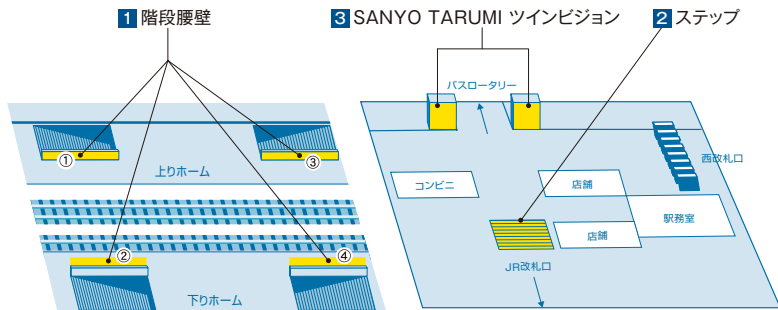

山陽垂水駅 SP媒体

※料金は全て税込みです

1 階段腰壁

サイズ	枚数	広告料金	掲出期間
90×500(cm)	1	73,700円	1ヶ月

・別途製作、取付、撤去費が必要となります

2 ステップ

サイズ	枚数	広告料金	掲出期間
558×2500 (mm)	1	110,000円	1ヶ月
		242,000円	3ヶ月
		440,000円	6ヶ月

・別途製作、取付、撤去費が必要となります

3 SANYO TARUMI ツインビジョン

サイズ	枠数	広告料金	掲出期間
55インチ×2	1枠(15秒)	660,000円	1年

・4分ロール、詳細はお問合せください

山陽垂水駅配置図

1 階段腰壁